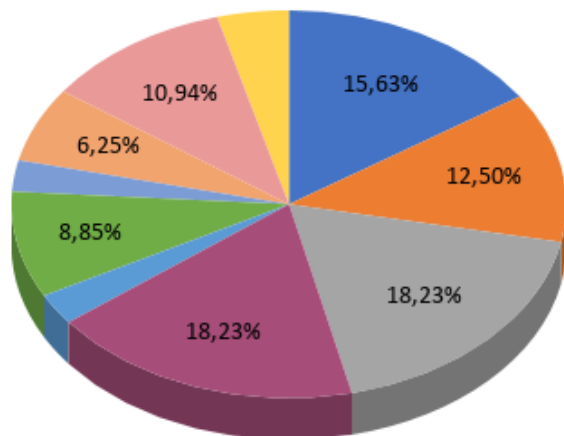

3) Avaliação da atuação dos egressos (mestres e doutores) do PPGQTA de 2017 a 2020 (destino detalhado).

Egressos PPGQTA - 2017 a 2020

Onde esta professor na furg?

4) Avaliação da atuação dos egressos (mestres e doutores) do PPGQTA de 2008 a 2020 (destino detalhado).

Egressos PPGQTA (2008 - 2020)

- empresa privada nacional ou estrangeira (atua na área de formação)
- não atua na área / sem colocação / autônomo / estudando para concurso
- doutorando
- técnico IES
- realizando outra graduação - 2,60%
- docente ensino básico ou médio estadual, municipal ou privado
- docente ou pesquisador no exterior - 2,60%
- pós-doutorado
- docente IES
- não localizado - 4,17%