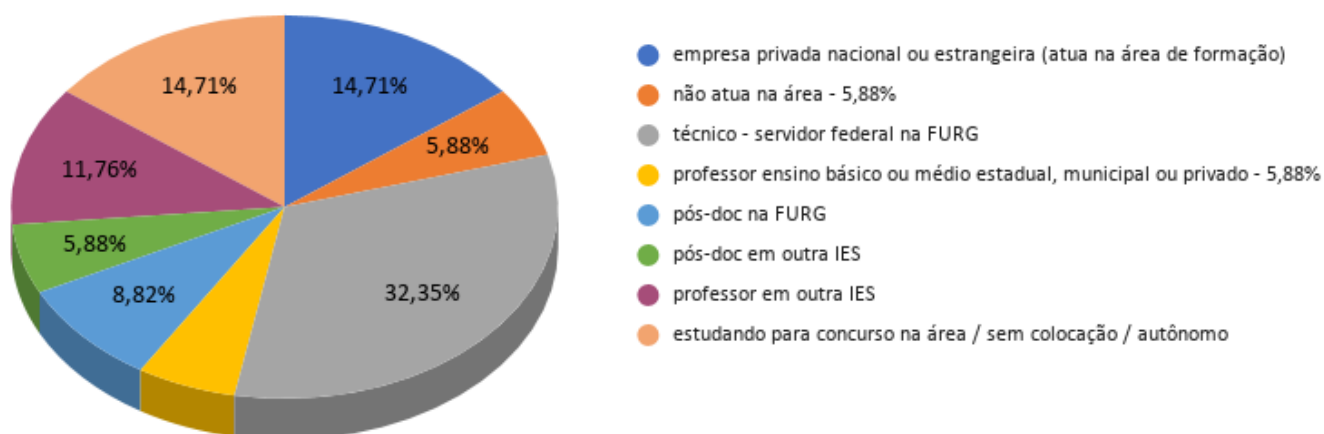

Perfil do egresso do PPGQTA.

1) Avaliação da atuação dos mestres do PPGQTA de 2017 a 2020.

Mestres do PPGQTA (2017 - 2020)

2) Avaliação da atuação dos doutores do PPGQTA de 2017 a 2020.

Doutores do PPGQTA (2017 - 2020)

3) Avaliação da atuação dos egressos (mestres e doutores) do PPGQTA de 2017 a 2020 (destino detalhado).

Egressos PPGQTA - 2017 a 2020

Onde esta professor na furg?

4) Avaliação da atuação dos egressos (mestres e doutores) do PPGQTA de 2008 a 2020 (destino detalhado).