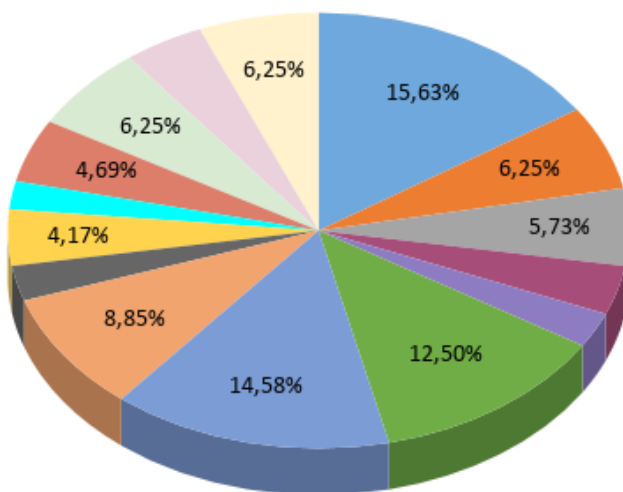

Egressos PPGQTA (2008 - 2020)

- empresa privada nacional ou estrangeira (atua na área de)
- não atua na área
- doutorado em outra IES nacional ou estrangeira
- técnico - servidor federal outra IES - 3,65%
- realizando outra graduação - 2,60%
- doutorado no PPGQTA
- técnico - servidor federal na FURG
- professor ensino básico ou médio estadual, municipal ou
- professor ou pesquisador no exterior - 2,60%
- pós-doc na FURG
- pós-doc em outra IES - 2,08%
- professor em outra IES - 4,69%
- Mais 3