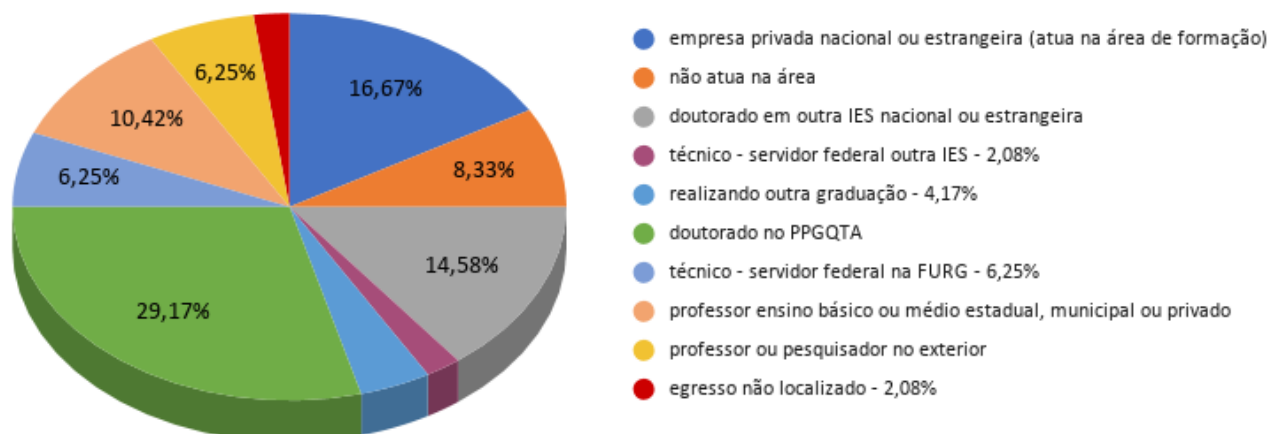

Perfil do egresso do PPGQTA.

1) Avaliação da atuação dos mestres do PPGQTA de 2017 a 2020.

Mestres do PPGQTA (2017 - 2020)

2) Avaliação da atuação dos doutores do PPGQTA de 2017 a 2020.

Doutores do PPGQTA (2017 - 2020)

3) Avaliação da atuação dos egressos (mestres e doutores) do PPGQTA de 2017 a 2020 (destino detalhado).

Egressos PPGQTA - 2017 a 2020

Onde esta professor na furg?

4) Avaliação da atuação dos egressos (mestres e doutores) do PPGQTA de 2008 a 2020 (destino detalhado).