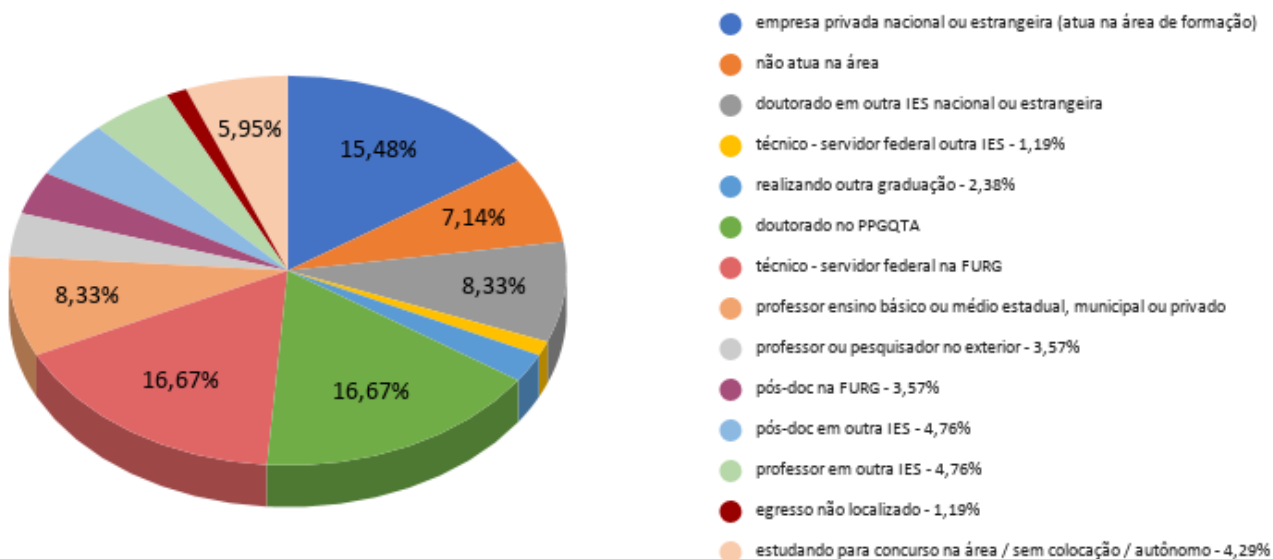

Perfil do egresso do PPGQTA.

1) Avaliação da atuação dos mestres do PPGQTA de 2017 a 2020.

Mestres do PPGQTA (2017 - 2020)

2) Avaliação da atuação dos doutores do PPGQTA de 2017 a 2020.

Doutores do PPGQTA (2017 - 2020)

3) Avaliação da atuação dos egressos (mestres e doutores) do PPGQTA de 2017 a 2020 (destino detalhado).

Egressos PPGQTA - 2017 a 2020

Onde esta professor na furg?

4) Avaliação da atuação dos egressos (mestres e doutores) do PPGQTA de 2008 a 2020 (destino detalhado).